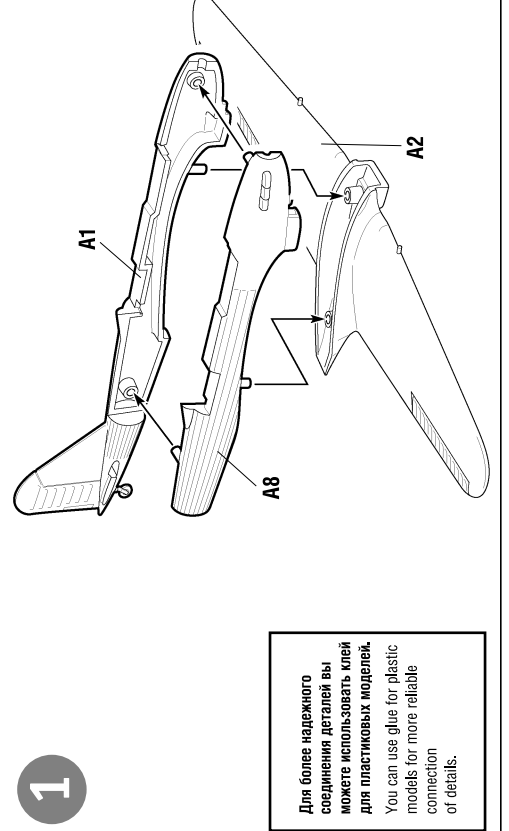

СХЕМА СБОРКИ

1

2

3

Для более надежного соединения деталей вы можете использовать клей для пластиковых моделей. You can use glue for plastic models for more reliable connection of details.

Карточку с игровыми характеристиками отряда вы найдёте на сайте: www.art-of-tactic.ru
Card for wargame can be downloaded from website: