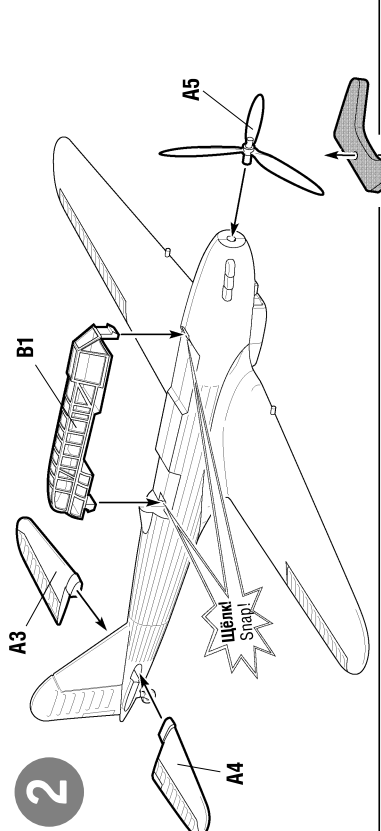

СХЕМА СБОРКИ

1

2

3

Для более надежного соединения деталей вы можете использовать клей для пластиковых моделей. You can use glue for plastic models for more reliable connection of details.

Карточку с игровыми характеристиками отряда вы найдёте на сайте: www.art-of-tactic.ru
Card for wargame can be downloaded from website: