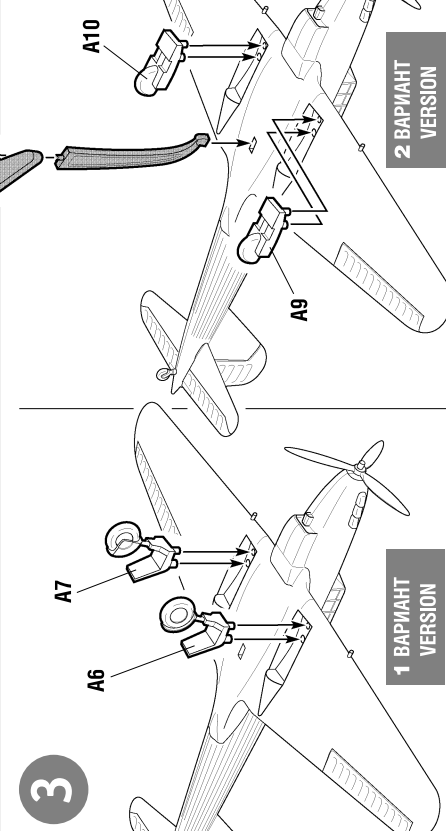

СХЕМА СБОРКИ

1

2

3

Для более надежного соединения деталей вы можете использовать клей для пластиковых моделей. You can use glue for plastic models for more reliable connection of details.

Карточку с игровыми характеристиками отряда вы найдёте на сайте: www.art-of-tactic.ru
Card for wargame can be downloaded from website: